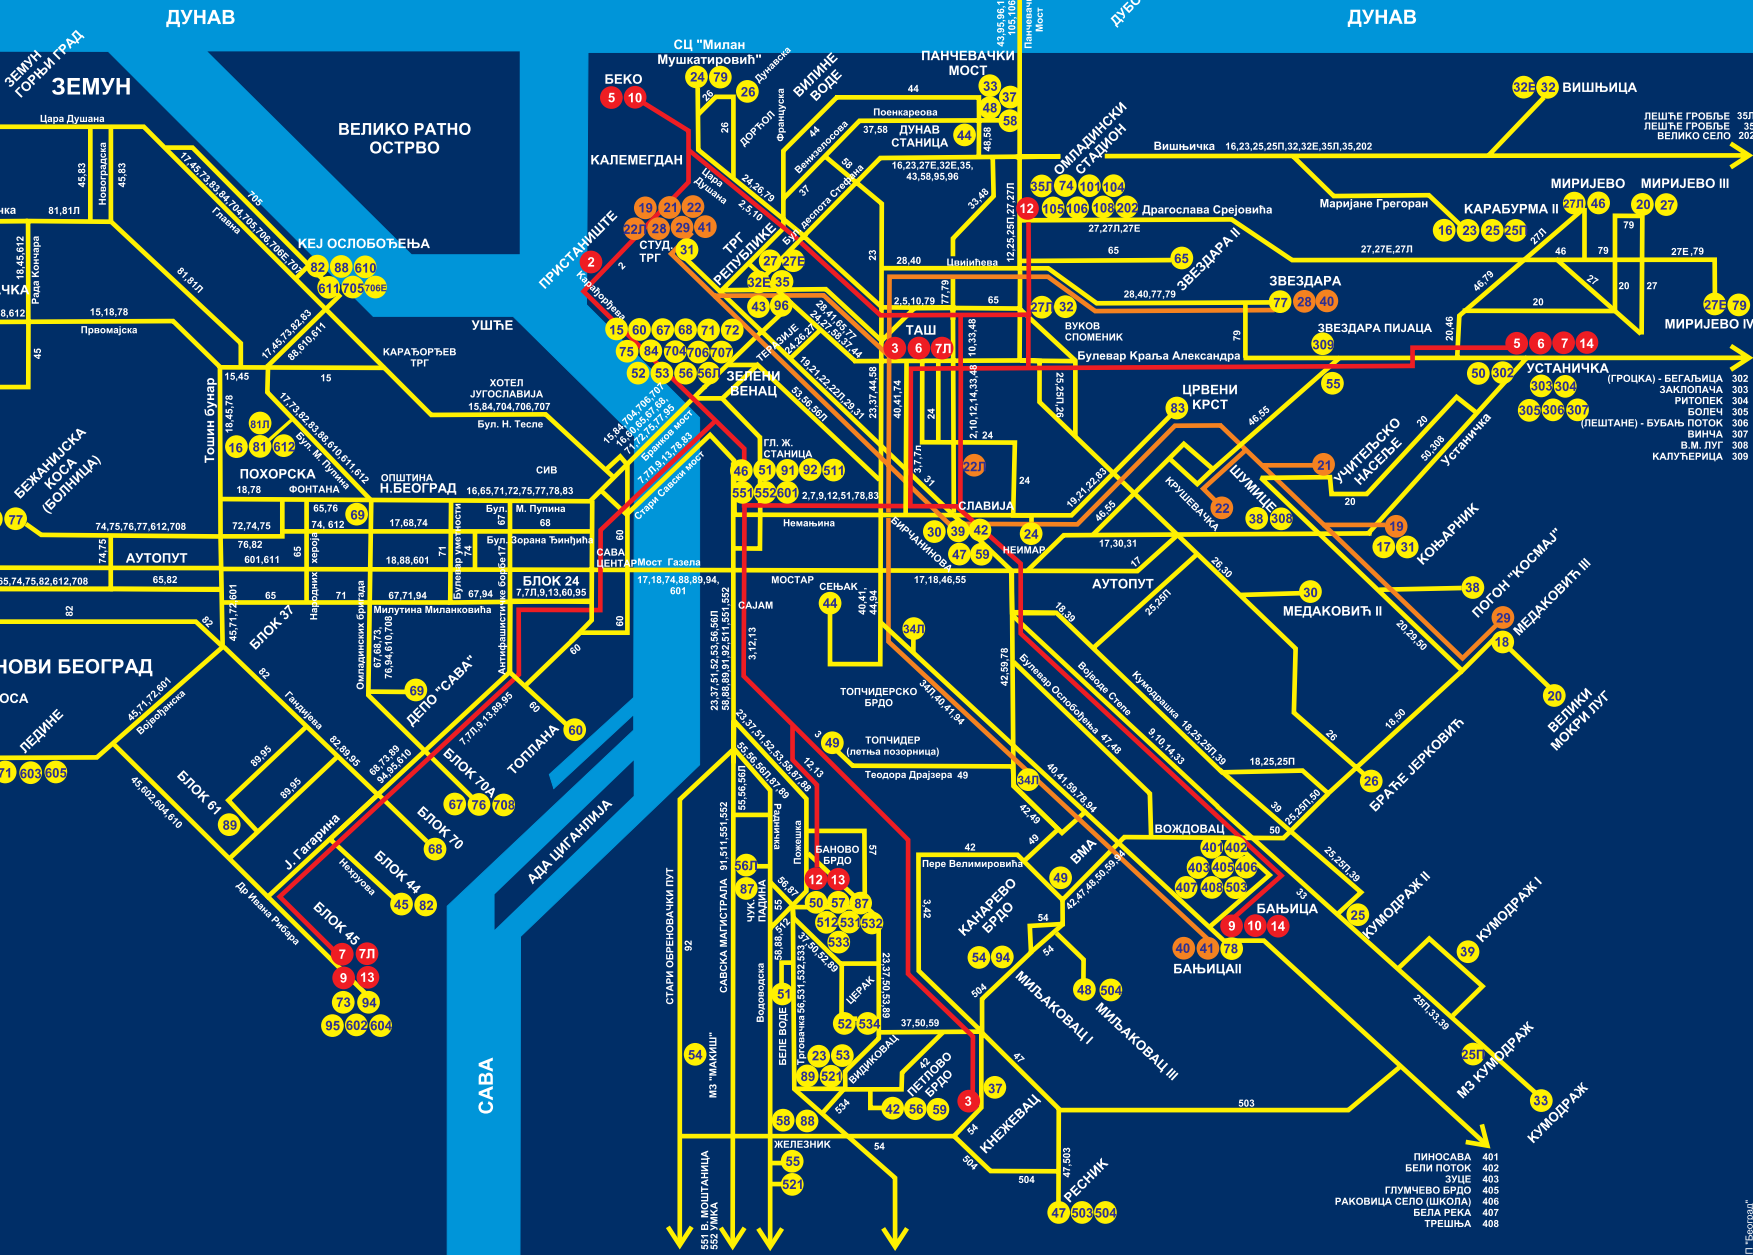

73 БАТАЈНИЦА
704 ЗЕМУН ПОЉЕ
705 НАСЕЉЕ "13 МАЈ"
706 БАТАЈНИЦА
706Б АЕРОДРОМ БАТАЈНИЦА

702 БАТАЈНИЦА - БУСИЈЕ
703 БАТАЈНИЦА - УГРИНОВЦИ

707 ЗЕМУН ПОЉЕ
81 АЛТИНА 1

81П АЛТИНА 1

708 ЗЕМУН ПОЉЕ
709 ЗЕМУН ПОЉЕ

606 ДОБАНОВЦИ - ГРМОВАЦ
611 ДОБАНОВЦИ

711 НОВО БЕЖ. ГРОБЉЕ - УГРИНОВЦИ

ЛЕГЕНДА (LEGEND)

- 71 трамвај (tram)
- 29 тролејбус (trolley bus)
- 71 аутобус (bus)
- 2 почетна и крајња станица (first and last station)

БОРЧА III 95
БОРЧА III 96
ПАДИНСКА СКЕЛА 101
ЦРВЕНКА 104
ОВНА 105
(ПКБ КОВИЛОВО) ЈАБУЧКИ РИТ 106
102 ПАДИНСКА СКЕЛА - ВРБОВСКО
107 ПАДИНСКА СКЕЛА - ДУНАВАЦ
109 ПАДИНСКА СКЕЛА - ЧЕНТА
110 ПАДИНСКА СКЕЛА - ШИРОКА ГРЕДА

ЛЕШЋЕ ГРОБЉЕ 35Л
ЛЕШЋЕ ГРОБЉЕ 35
ВЕЛИКО СЕЛО 202

302 (ГРОСЦА) - БЕГАЉИЦА
303 ЗАКЛОПАЧА
304 РИТОЛЕК
305 БОЛЕЧ
306 ЛЕШТАНЕ) - БУБАЉ ПОТОК
307 ВИНЧА
308 В.М. ЛУГ
309 КАЛУЂЕРИЦА

401 ПИНОСАВА
402 БЕЛИ ПОТОК
403 ЗУЩЕ
404 ГЛУМЧЕВО БРДО
405 РАКОВИЦА СЕЛО (ШКОЛА)
406 БЕЛА РЕКА
407 ТРЕШЊА
408